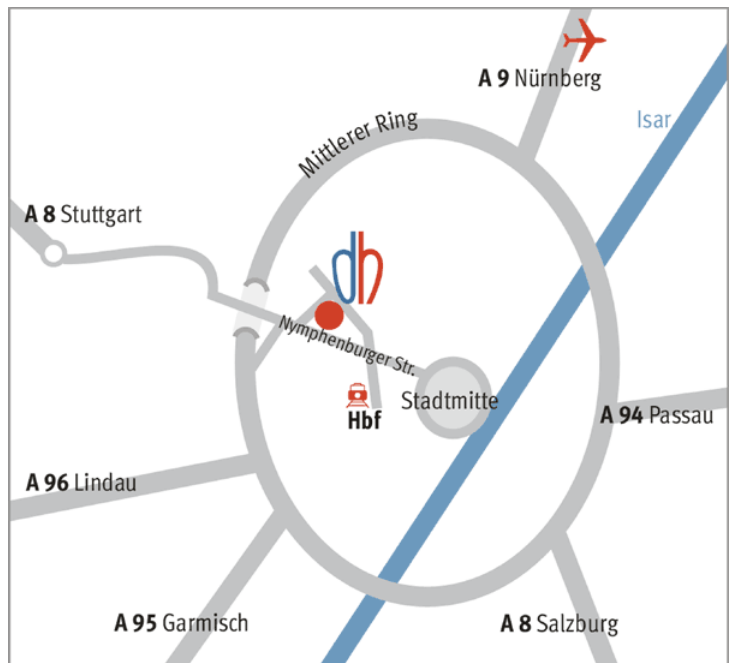

Deutsches Herzzentrum München
des Freistaates Bayern
Klinik an der Technischen Universität München

So erreichen Sie uns

Deutsches Herzzentrum München
Klinik an der Technischen Universität München

Lazarettstraße 36
80636 München

Telefon: +49 (0) 89 1218-0
Telefax: +49 (0) 89 1218-3053

www.dhm.mhn.de