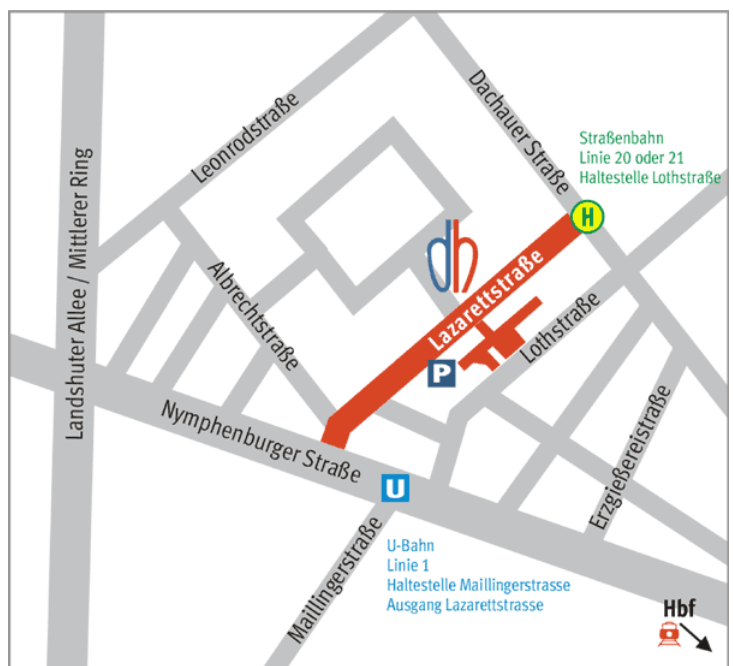

Deutsches Herzzentrum München
des Freistaates Bayern
Klinik an der Technischen Universität München

So erreichen Sie uns

Deutsches Herzzentrum München
Klinik an der Technischen Universität München

Lazarettstraße 36
80636 München

A 92 von Deggendorf kommend

Wechseln Sie am Autobahnkreuz AK Neufahrn/68/Eching-Ost von der A92 auf die A9 Richtung München. Fahren Sie bis zum Autobahnende und folgen Sie dem Mittleren Ring West Richtung Lindau bzw. Garmisch-Patenkirchen.
Biegen Sie vom Mittleren Ring links in die Nymphenburger Strasse Richtung Stadtmitte ab, danach wiederum links in die Lazarettstrasse (die 3.Strasse).

A 8 von Stuttgart kommend

Fahren Sie die A8 Richtung München bis zum Autobahnende.
Fahren Sie in den Kreisverkehr und verlassen Sie ihn an der 3.Ausfahrt. Fahren Sie weiter auf die Verdistrasse. Folgen Sie dem Verlauf der Strasse, aus der Verdistrasse wird die Amalienburgstrasse, die Menzinger Strasse und schliesslich die Notburgastrasse. Biegen Sie am Romanplatz links in die Romanstrasse ab. Folgen Sie dem Verlauf, Sie kommen automatisch auf die Nymphenburger Strasse. Biegen Sie von der Nymphenburger Strasse links in die Lazarettstrasse ab.

A 96 von Lindau kommend

Fahren Sie die A99 Richtung München bis zum Autobahnende, Sie gelangen automatisch auf den Mittleren Ring West.
Folgen Sie dem Mittleren Ring bis hinter die Donnersberger Brücke. Kurz bevor Sie in den Tunnel einfahren fahren Sie vom Ring ab und biegen Sie rechts in die Nymphenburger Strasse Richtung Stadtmitte ab. Von der Nymphenburger Strasse biegen Sie links in die Lazarettstrasse (die 3.Strasse) ab.