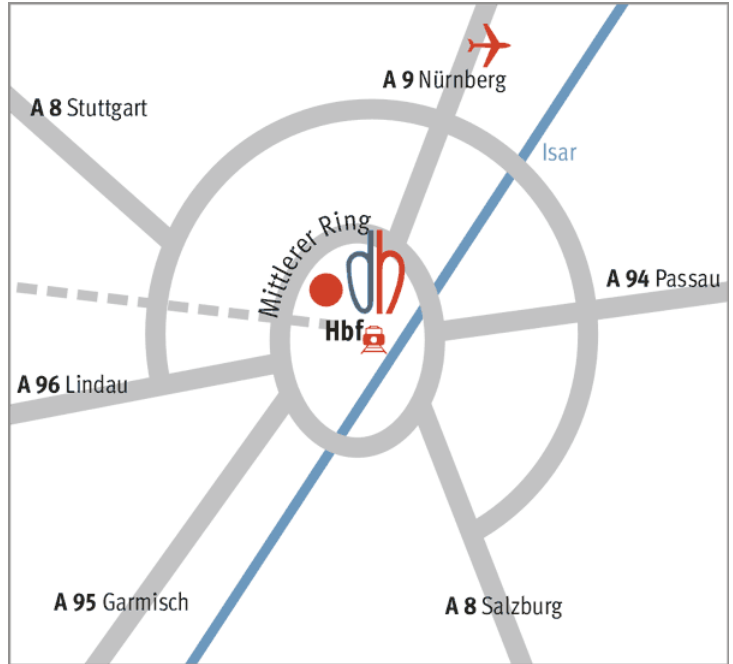

Deutsches Herzzentrum München
des Freistaates Bayern
Klinik an der Technischen Universität München

So erreichen Sie uns

Deutsches Herzzentrum München
Klinik an der Technischen Universität München

Lazarettstraße 36
80636 München

A 92 von Deggendorf kommend

Wechseln Sie am Autobahnkreuz AK Neufahrn/68/Eching-Ost von der A92 auf die A9 Richtung München. Fahren Sie bis zum Autobahnende und folgen Sie dem Mittleren Ring West Richtung Lindau bzw. Garmisch-Patenkirchen.
Biegen Sie vom Mittleren Ring links in die Nymphenburger Strasse Richtung Stadtmitte ab, danach wiederum links in die Lazarettstrasse (die 3.Strasse).

A 8 von Stuttgart kommend

Fahren Sie die A8 Richtung München bis zum Autobahnende.
Fahren Sie in den Kreisverkehr und verlassen Sie ihn an der 3.Ausfahrt. Fahren Sie weiter auf die Verdistrasse. Folgen Sie dem Verlauf der Strasse, aus der Verdistrasse wird die Amalienburgstrasse, die Menzinger Strasse und schliesslich die Notburgastrasse. Biegen Sie am Romanplatz links in die Romanstrasse ab. Folgen Sie dem Verlauf, Sie kommen automatisch auf die Nymphenburger Strasse. Biegen Sie von der Nymphenburger Strasse links in die Lazarettstrasse ab.

A 96 von Lindau kommend

Fahren Sie die A99 Richtung München bis zum Autobahnende, Sie gelangen automatisch auf den Mittleren Ring West.
Folgen Sie dem Mittleren Ring bis hinter die Donnersberger Brücke. Kurz bevor Sie in den Tunnel einfahren fahren Sie vom Ring ab und biegen Sie rechts in die Nymphenburger Strasse Richtung Stadtmitte ab. Von der Nymphenburger Strasse biegen Sie links in die Lazarettstrasse (die 3.Strasse) ab.